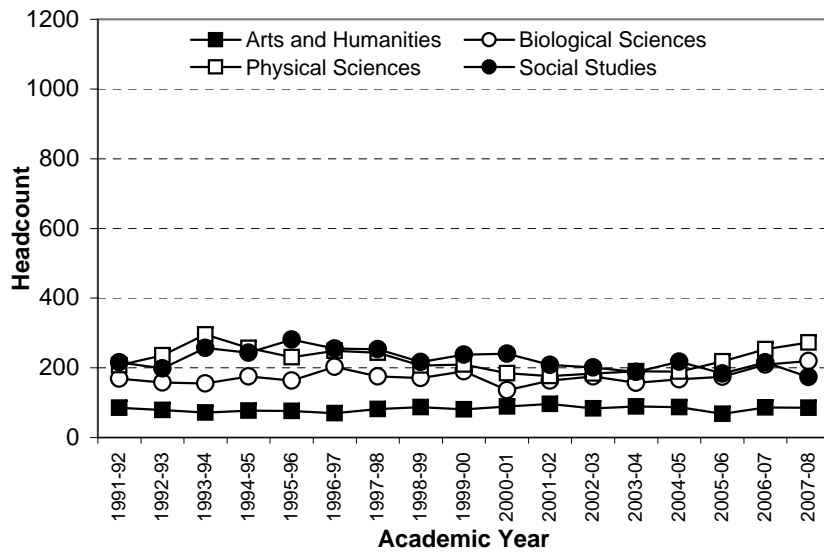

Graduate Degrees Awarded by UW-Madison By Field of Study

Academic Year	Arts and Humanities			Biological Sciences			Physical Sciences			Social Studies			Other			Grand Total
	Doctoral	Masters	Total	Doctoral	Masters	Total	Doctoral	Masters	Total	Doctoral	Masters	Total	Doctoral	Masters	Total	
1991-92	86	293	379	169	221	389	208	406	613	216	1,063	1,279	2		2	2,661
1992-93	79	277	356	158	257	415	236	439	675	198	1,148	1,346	2	2	4	2,795
1993-94	72	253	325	156	285	440	296	492	788	257	1,003	1,260				2,812
1994-95	77	280	357	175	297	472	257	506	763	243	974	1,217	2	2	4	2,814
1995-96	76	247	323	164	289	453	231	481	711	281	999	1,280				2,766
1996-97	70	246	315	203	297	500	249	468	717	255	961	1,216	4		4	2,752
1997-98	82	268	350	176	257	433	244	423	666	254	907	1,160	4	1	5	2,613
1998-99	87	205	292	171	263	434	207	410	617	217	865	1,081	5		5	2,429
1999-00	81	208	289	191	248	438	210	404	614	238	886	1,124	3	1	4	2,468
2000-01	90	227	317	136	240	376	185	456	641	241	851	1,092	5	2	7	2,432
2001-02	97	205	302	163	231	394	176	430	606	208	929	1,137	3	2	5	2,443
2002-03	84	240	324	175	259	434	184	503	686	202	949	1,150	7	4	11	2,605
2003-04	89	227	316	157	234	391	190	550	740	188	968	1,156	1	2	3	2,605
2004-05	87	240	327	168	275	443	190	607	797	218	839	1,057	2	4	6	2,629
2005-06	68	234	302	175	250	425	219	473	692	184	903	1,087	2		2	2,507
2006-07	86	233	319	210	252	461	253	499	752	216	875	1,090	7	1	8	2,629
2007-08	85	258	343	220	226	445	273	478	750	174	879	1,053	2		2	2,592

Doctoral Degrees by Field of Study